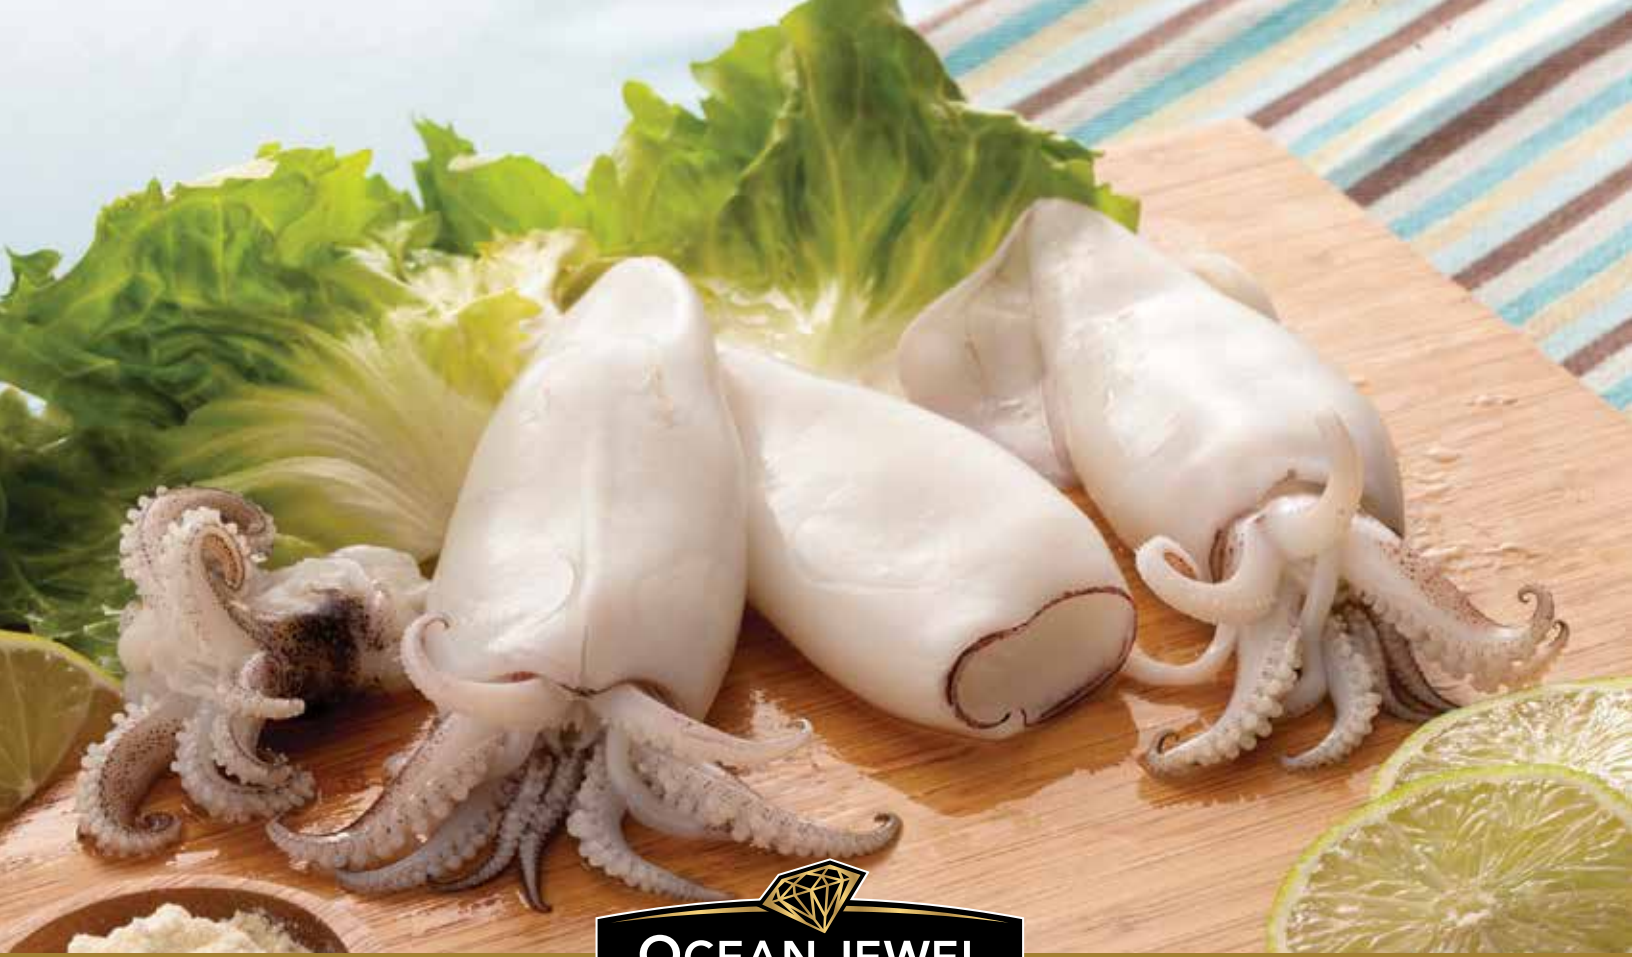

# PRATIQUES DE PÊCHE DU CALMAR

Notre portfolio contient une variété d'espèces de calmars capturés à l'état sauvage. La durabilité et la responsabilité sociale pour cette catégorie de produits de la mer impliquant des bateaux de pêche artisanaux sont des sujets compliqués. De nombreuses parties prenantes clés à travers le monde collaborent pour retracer et documenter les meilleures pratiques. Export Packers™ défend et respecte les droits de la personne de ses employés, de ses clients et des membres de ses communautés et attend de ses fournisseurs qu'ils fassent de même. Nous travaillons vers l'objectif de 100% de traçabilité sur tous les produits de la mer.

## Rondelles de calmar

Les rondelles de calmar Ocean Jewel<sup>MC</sup> sont un favori des consommateurs.

- FAITS MARQUANTS :**
- Entièrement nettoyé, ailes retirées pour minimiser temps de préparation
  - Taille uniforme pour une cuisson uniforme

## Calmars - Entiers, nettoyés

**Calmars Ocean Jewel<sup>TM</sup> entiers, nettoyés** sont un aliment de base populaire dans de nombreuses régions du monde et un amuse-gueule de fruits de mer populaire.